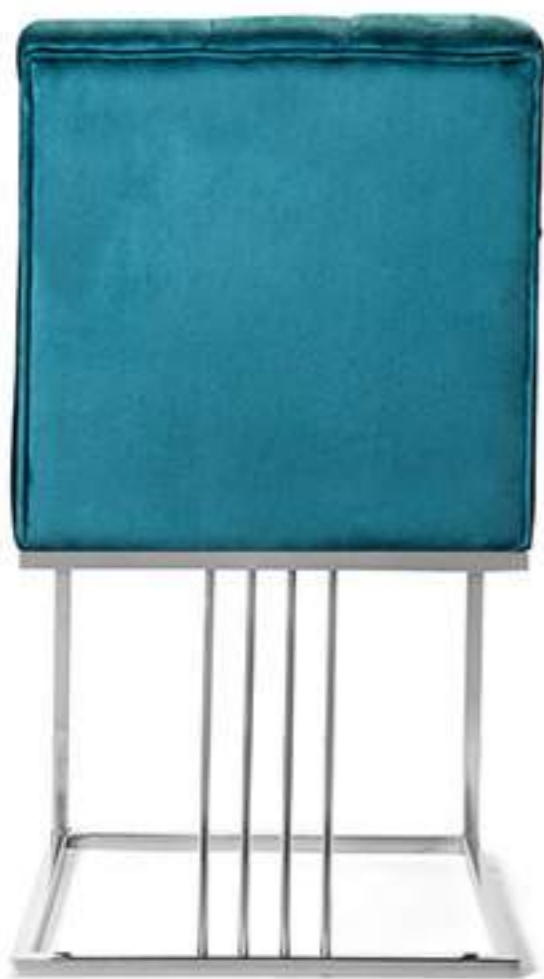

W 52 cm   D 53 cm   H 95 cm

Lexus
Chair